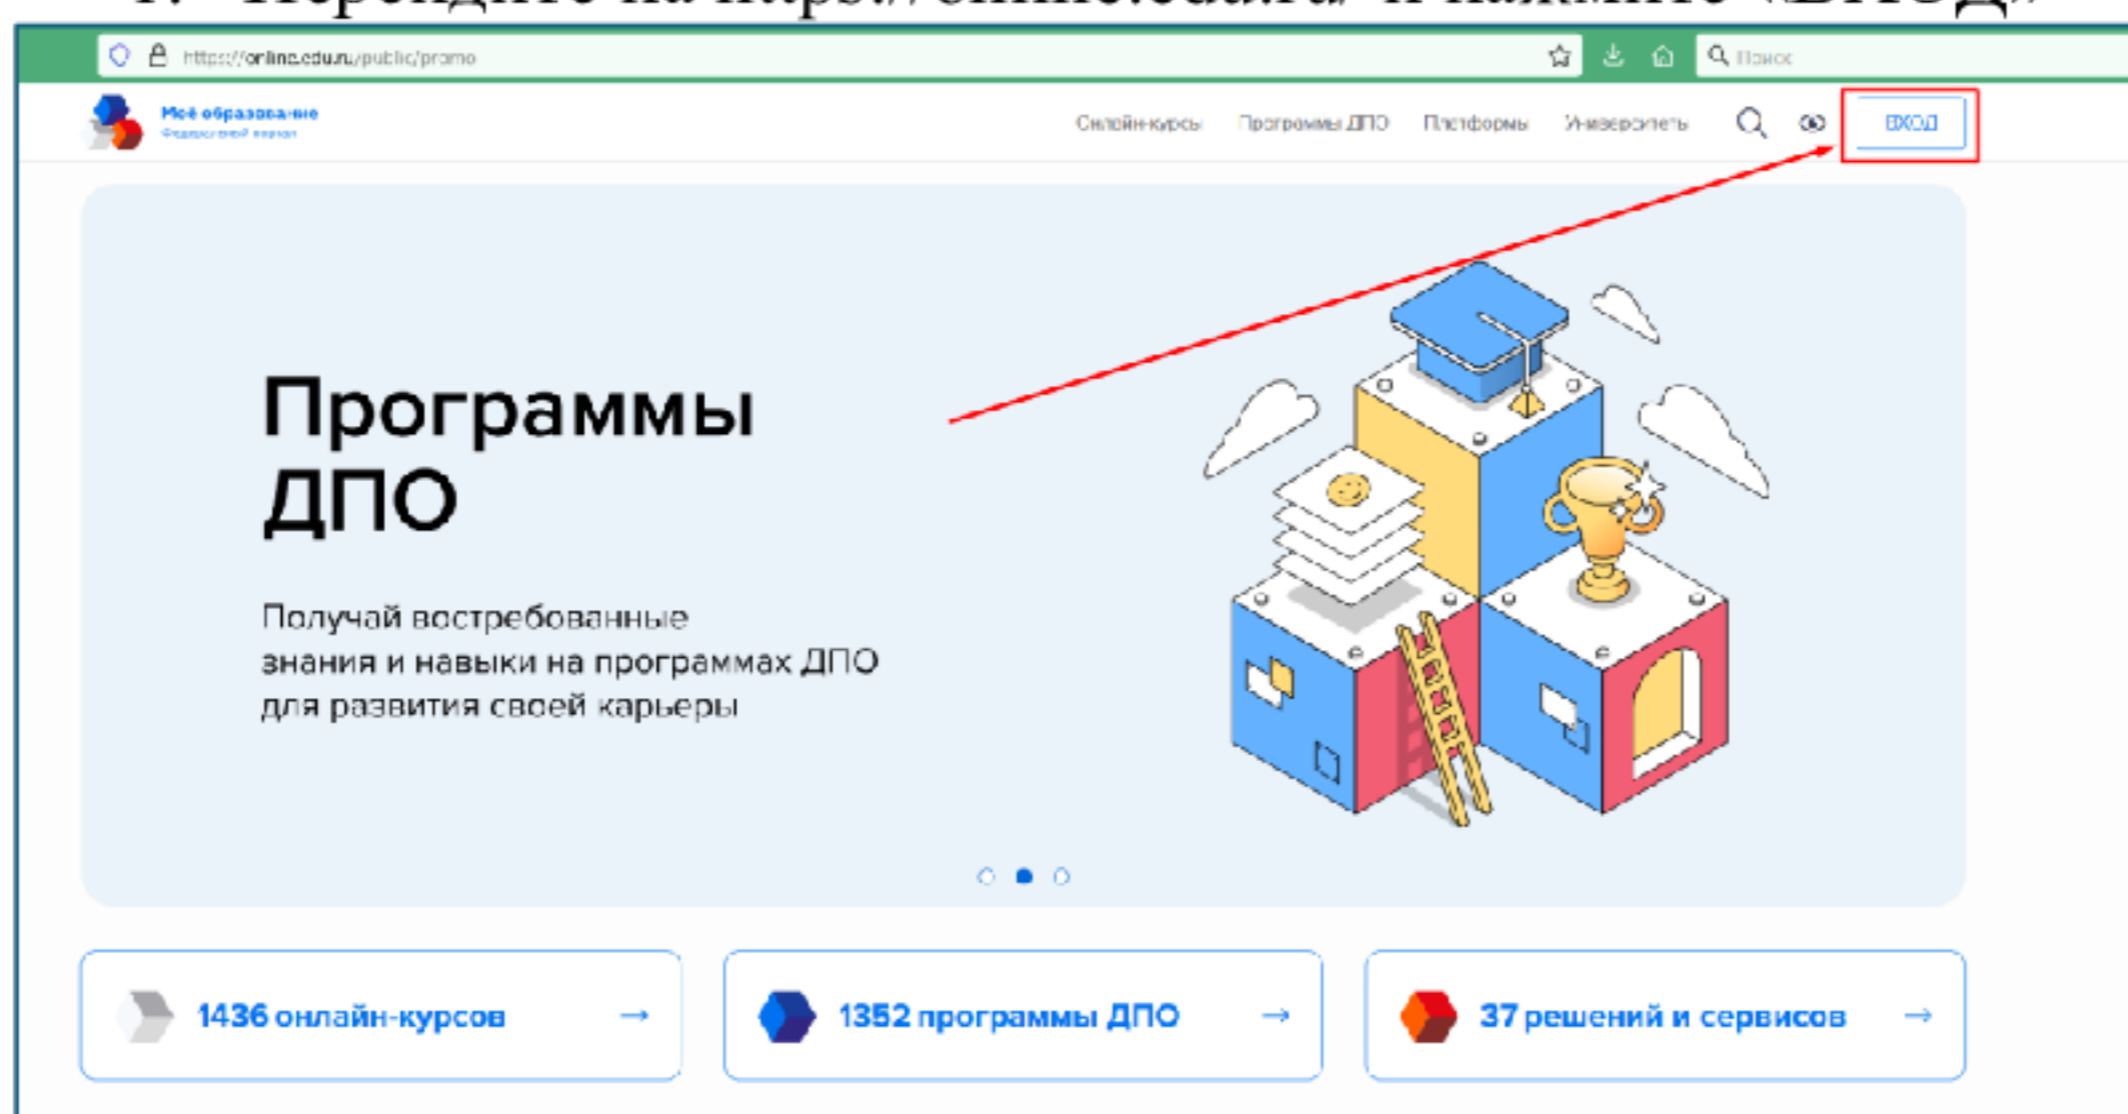

Регистрация на портале «Моё образование» (ГИС СЦОС)

1. Перейдите на <https://online.edu.ru/> и нажмите «ВХОД»

2. Нажмите кнопку входа «Госуслуги» и авторизуйтесь через ЕПГУ

Функциональные разделы личного кабинета обучающегося

1. Цифровая зачётная книжка студента отображается в разделе «Образование», на вкладке «Зачётная книжка».

The screenshot shows the 'Мое образование' (My Education) portal. The top navigation bar includes 'Образование' (Education) and 'Профиль ЦСБ' (Profile). The main content area is titled 'Образование' and has a sub-tab 'Зачётная книжка' (Grade Book). Below this, there is a card for the 'ЗАЧЕТНАЯ КНИЖКА' (Grade Book) for a student from 'ИТМО' (ITMO University). The card displays the following information: