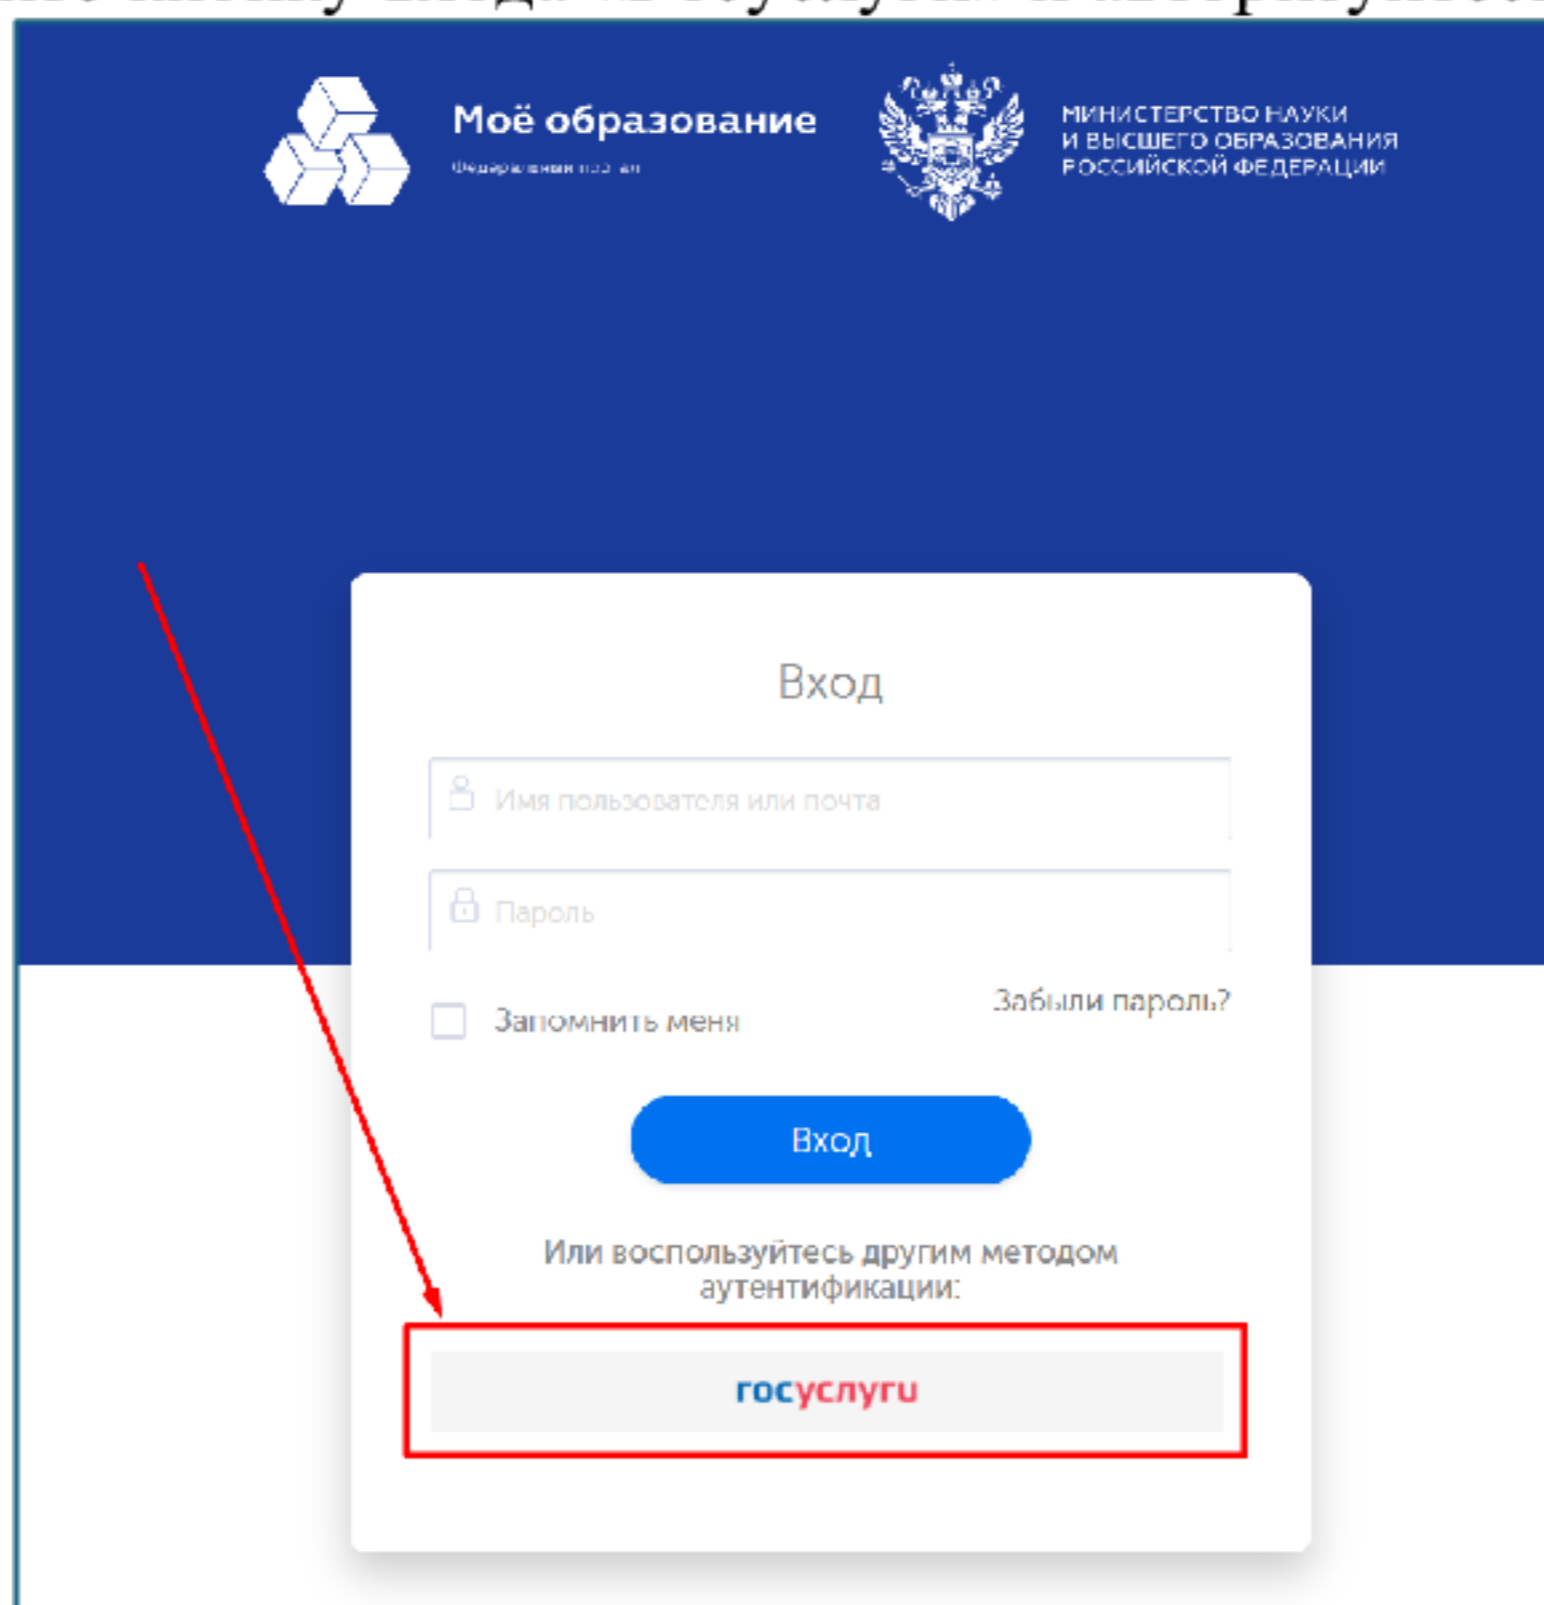

Регистрация на портале «Моё образование» (ГИС СЦОС)

1. Перейдите на <https://online.edu.ru/> и нажмите «ВХОД»

2. Нажмите кнопку входа «Госуслуги» и авторизуйтесь через ЕПГУ

Функциональные разделы личного кабинета обучающегося

1. Цифровая зачётная книжка студента отображается в разделе «Образование», на вкладке «Зачётная книжка».

The screenshot shows the 'Мое образование' (My Education) portal. The top navigation bar includes 'Образование' (Education) and 'Профиль ЦСБ' (Profile). The main content area is titled 'Образование' and has a sub-tab 'Зачётная книжка' (Grade Book). Below this, there is a card for the 'ЗАЧЕТНАЯ КНИЖКА' (Grade Book) for a student from 'ИТМО' (ITMO University). The card displays the following information: