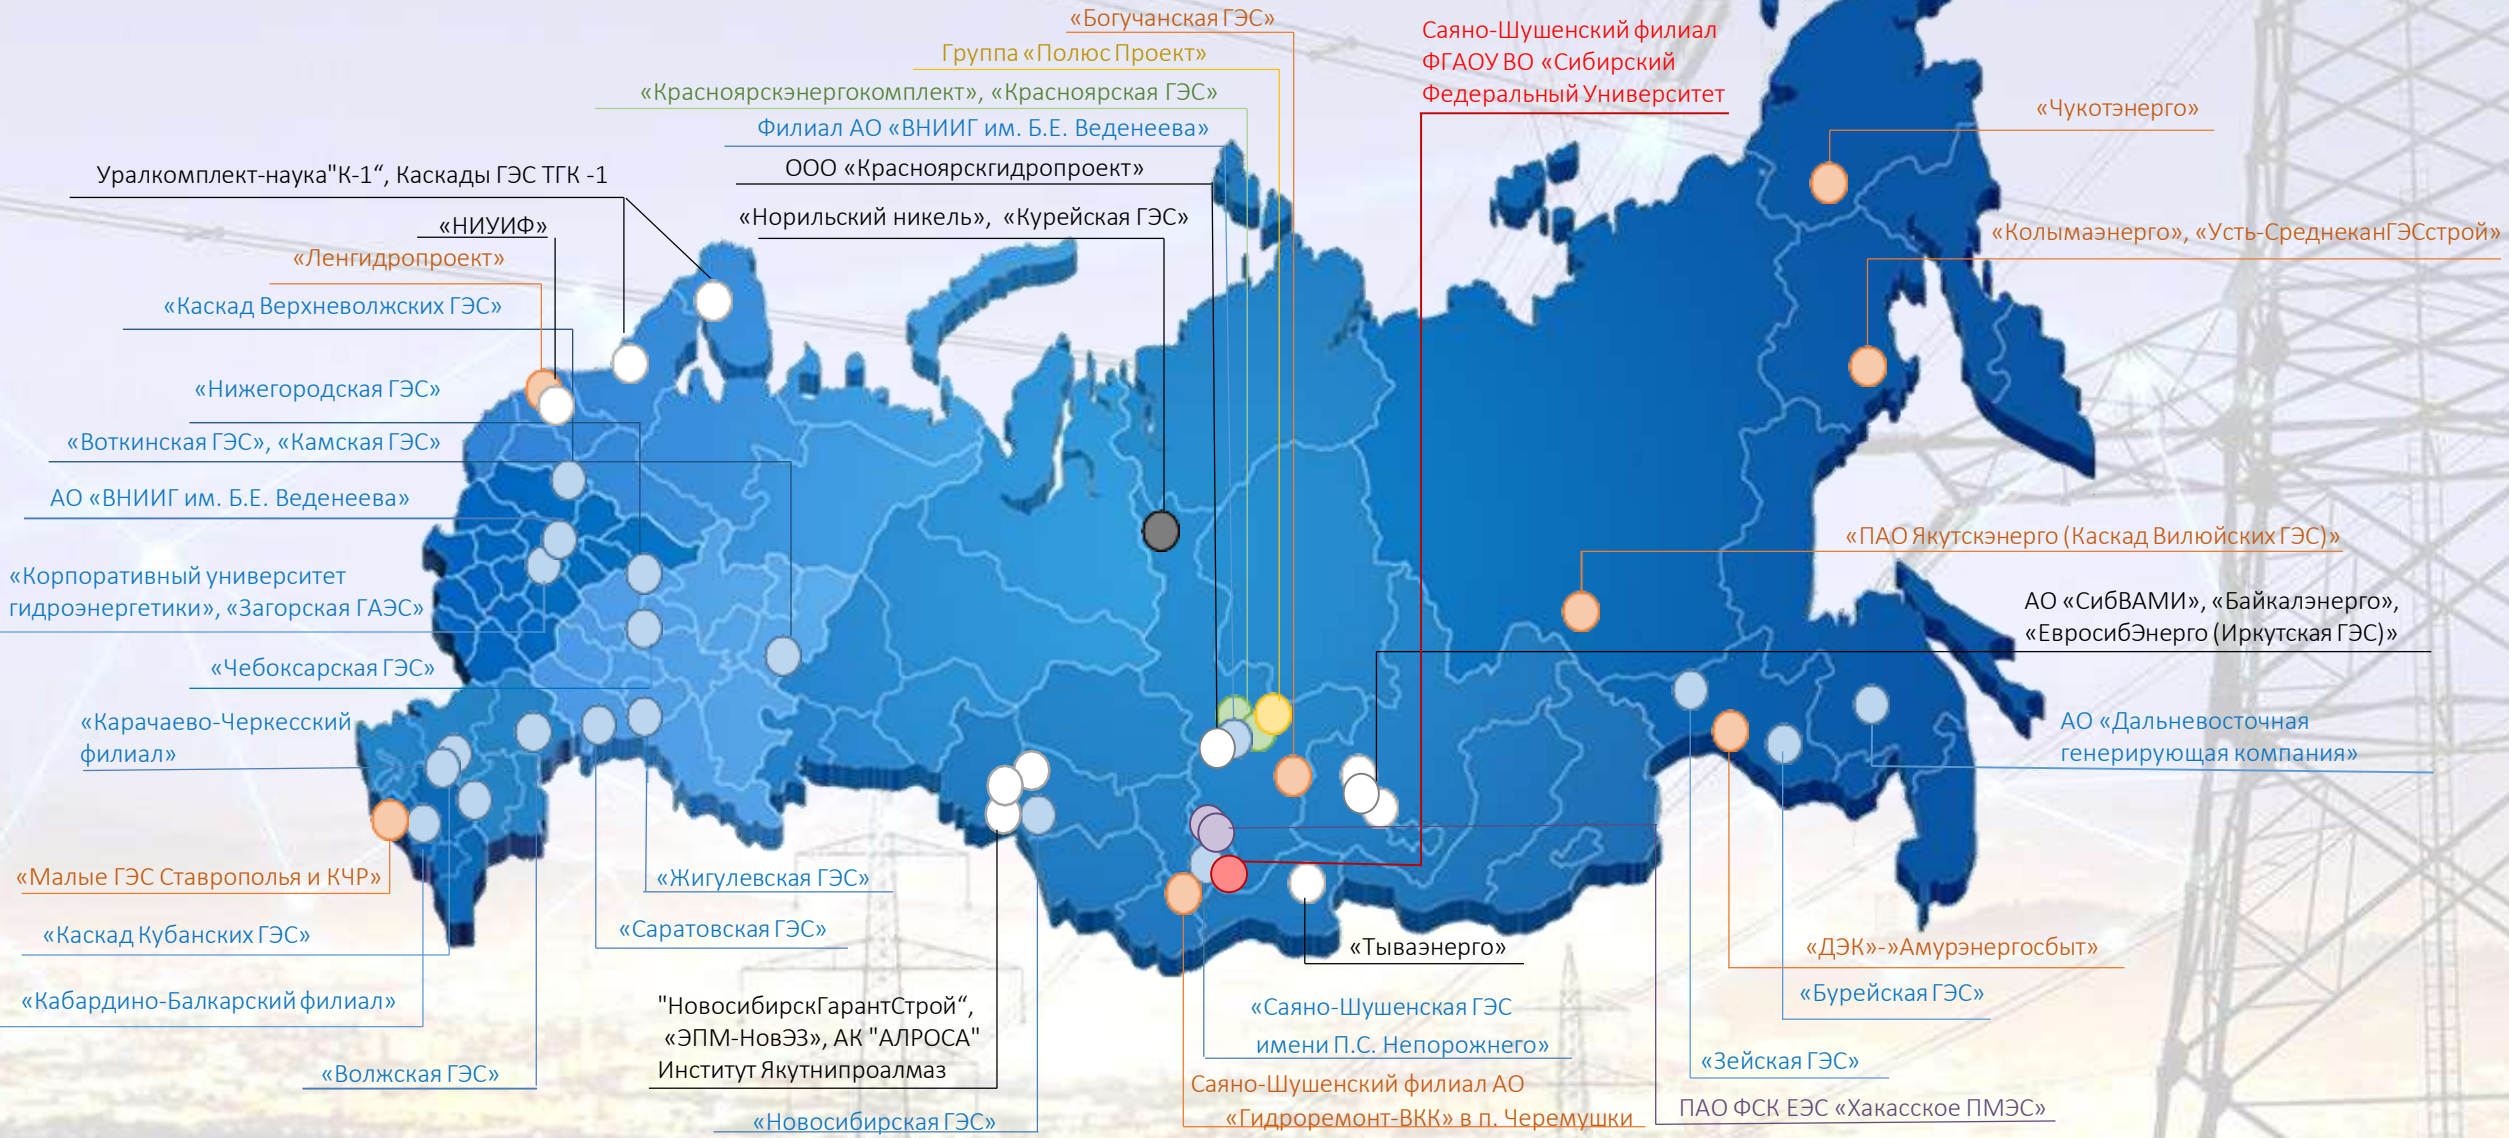

# География трудоустройства студентов Саяно-Шушенского филиала ФГАОУ «Сибирский федеральный университет» за период с 2010-2023 года

 Филиалы ПАО «РусГидро»

 Акционерное общество «Норильско-Таймырская энергетическая компания» (АО «НТЭК»)